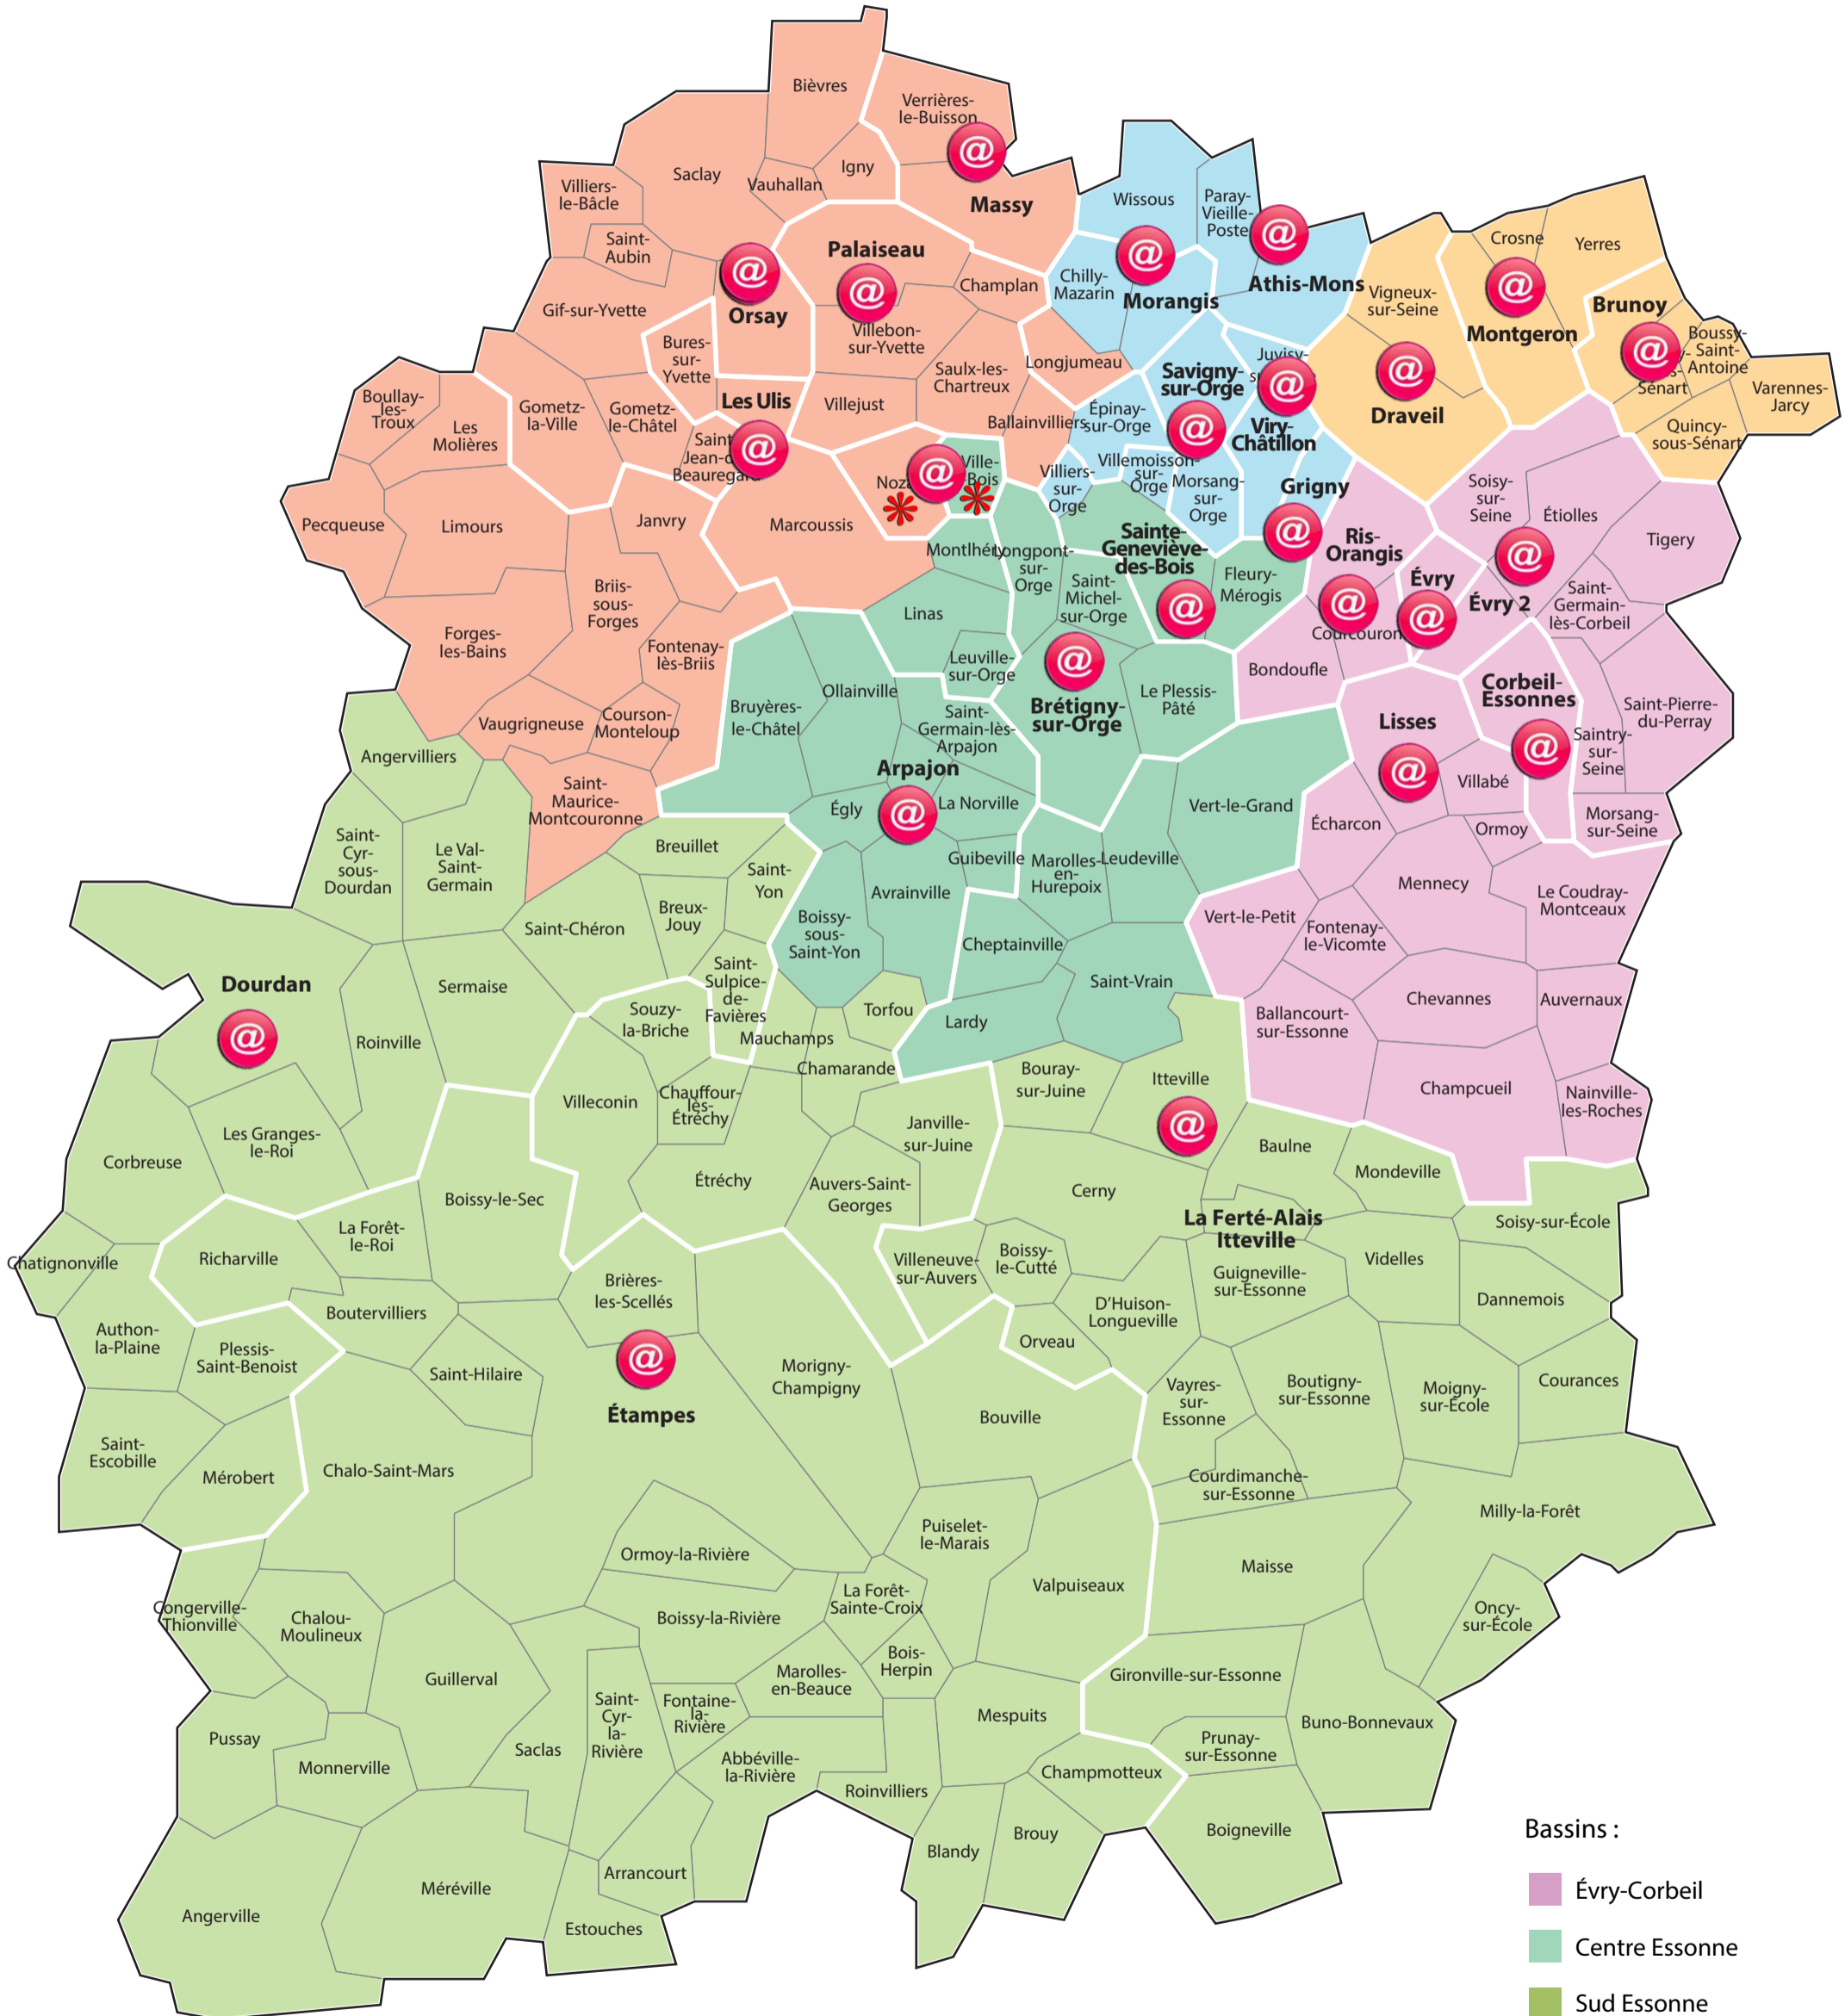

\* Circonscription Maternelle

- Bassins :**
- Évry-Corbeil
  - Centre Essonne
  - Sud Essonne
  - Massy
  - Montgeron
  - Savigny